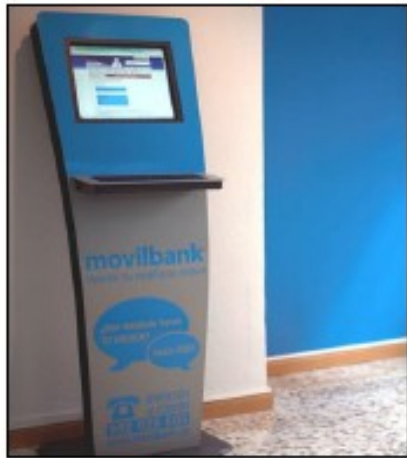

Esbeltez y resistencia

Gracias al diseño del modelo S podemos disfrutar de un terminal que ocupa muy poco espacio, siendo posible ubicarlo prácticamente en cualquier lugar. Además está realizado en chapa de acero galvanizado lo que lo dota de una alta resistencia a golpes o cambios de temperatura.

- ✓ El kiosco más delgado del mercado, sólo 8 cm de profundidad.
- ✓ Diseño esbelto y reducido.
- ✓ "easy on" puesta en marcha de inmediato con un solo botón.

SERIE S con impresora de tickets

Carcasa fabricada a base de chapa de acero de 2-4mm de espesor. Pintura en polvo industrial de alta resistencia con 35 micras de espesor. Color Ral 9006/7024. Sistema de **cierre de seguridad**

-Pintado del frontal en cualquier color de la gama **RAL**

- **Vinilo** completo o parcial

Imágenes del kiosco

Imágenes del kiosco

Imágenes del kiosco versión impresora de tickets

Imágenes del kiosco

Algunos de nuestros clientes