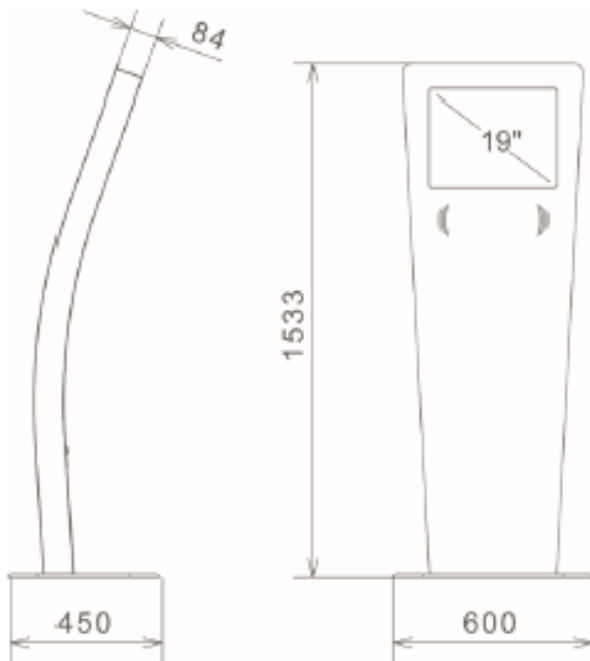

Ejemplos de uso

Publicidad - Guías - Información de eventos - Control de personal - Ticketing

Morfología del kiosco

Datos Técnicos

*Medidas en milímetros.

Estructura	Fabricada a base de chapa de acero 2-4 mm espesor.
Acabado	Pintura en polvo de alta resistencia
Pantalla	Táctil y no táctil 19 Pulgadas
PC	Doble núcleo, 2GB RAM, 350GB HD, Win7 (Personalizable)
Easy ON	Conexión USB, RJ45, Interruptor I/O, Conector IEC
Dimensiones	1533 Alto x 600 Ancho x 84(450 base) Profundo
Peso	75Kg aproximadamente
Personalización	Colores de la gama RAL - Vinilos de corte o digital

- ✓ El kiosco más delgado del mercado, sólo 8 cm de profundidad.
- ✓ Diseño esbelto y reducido.
- ✓ "easy on" puesta en marcha de inmediato con un solo botón.

SERIE S con impresora de tickets

Carcasa fabricada a base de chapa de acero de 2-4mm de espesor. Pintura en polvo industrial de alta resistencia con 35 micras de espesor. Color Ral 9006/7024. Sistema de **cierre de seguridad**